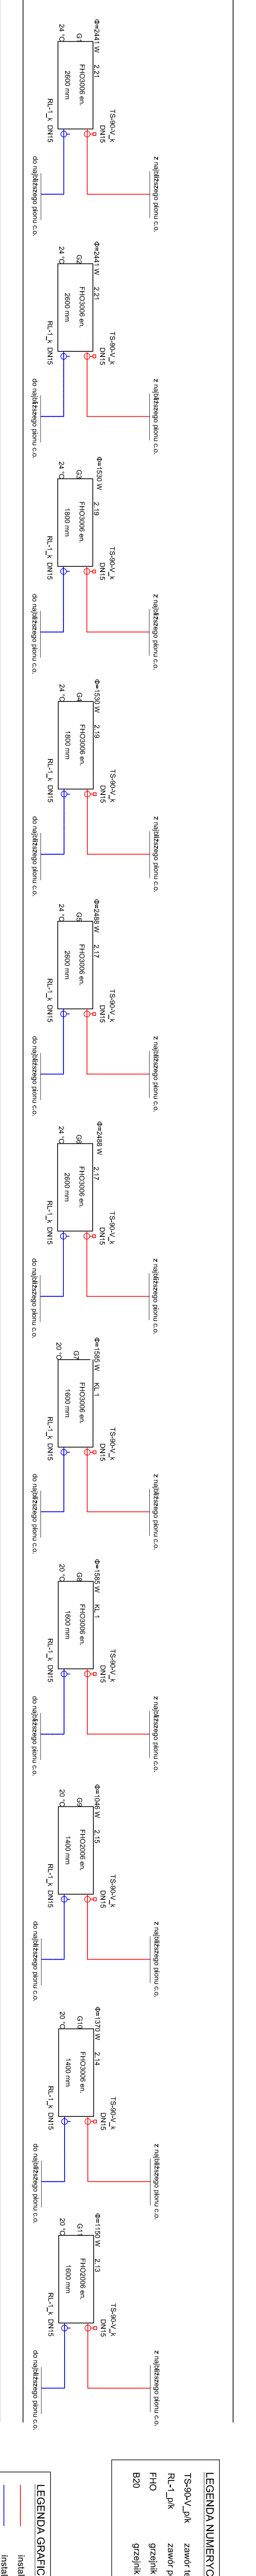

# II piętro

# Parter

**LEGENDA NUMERYCZNA**  
 TS-001,4 - kocioł  
 RS-01,4 - RS-16,4 - zawór termostatyczny z nastawą wełnową (Kier)  
 R - grzejnik (Kier)  
 V - grzejnik (Kier)  
 P - grzejnik (Kier)  
 B20 - grzejnik (Kier)